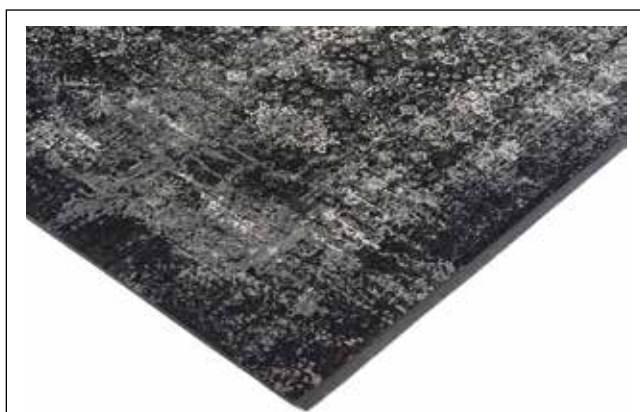

NOTA: los bordes laterales permanecen como el diseño.

IDEAL CARPET

01 MIX

IDEAL CARPET

Es el punto culminante de la colección de clase alta y combina la modernidad colorida con patrones tradicionales y clásicos. Fabricado con las últimas y más innovadoras tecnologías. Las variantes de color cautivan con la resolución más alta posible. Algunos de los aspectos más destacados en la óptica 3D. Cada alfombra está delicadamente bordeada y es especial.

CARACTERISTICAS:

Material: 70% viscosa, 30% poliacrílico

Altura total: aprox. 8 mm.

Peso: aprox. 3100/m²

Densidad de pelo/m²: aprox. 2.000.000 hilos/m²

Ribete: enlazado de alta calidad, con flecos cortos delante de la cabeza

160 cm
200 cm
240 cm

80x200 cm
80x250 cm
80x300 cm

IDEAL CARPET

08 NEGRA

IDEAL CARPET

Es el punto culminante de la colección de clase alta y combina la modernidad colorida con patrones tradicionales y clásicos. Fabricado con las últimas y más innovadoras tecnologías. Las variantes de color cautivan con la resolución más alta posible. Algunos de los aspectos más destacados en la óptica 3D. Cada alfombra está delicadamente bordeada y es especial.

160 cm
200 cm
240 cm

80x200 cm
80x250 cm
80x300 cm

IDEAL CARPET

09 RAYAS

IDEAL CARPET

Es el punto culminante de la colección de clase alta y combina la modernidad colorida con patrones tradicionales y clásicos. Fabricado con las últimas y más innovadoras tecnologías. Las variantes de color cautivan con la resolución más alta posible. Algunos de los aspectos más destacados en la óptica 3D. Cada alfombra está delicadamente bordeada y es especial.