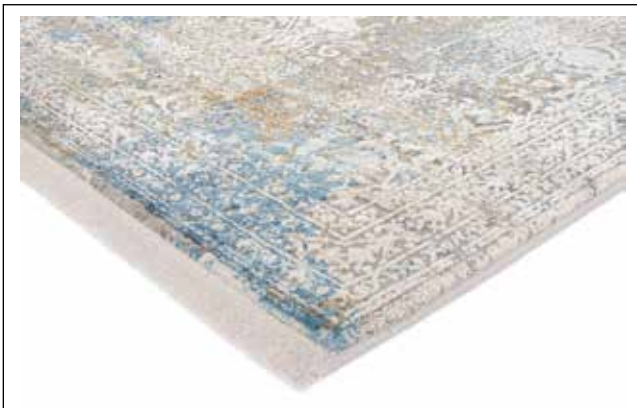

NOTA: los bordes laterales permanecen como el diseño.

IDEAL CARPET

01 MIX

IDEAL CARPET

Es el punto culminante de la colección de clase alta y combina la modernidad colorida con patrones tradicionales y clásicos. Fabricado con las últimas y más innovadoras tecnologías. Las variantes de color cautivan con la resolución más alta posible. Algunos de los aspectos más destacados en la óptica 3D. Cada alfombra está delicadamente bordeada y es especial.

80x300 cm

IDEAL CARPET

02 AZUL

IDEAL CARPET

Es el punto culminante de la colección de clase alta y combina la modernidad colorida con patrones tradicionales y clásicos. Fabricado con las últimas y más innovadoras tecnologías. Las variantes de color cautivan con la resolución más alta posible. Algunos de los aspectos más destacados en la óptica 3D. Cada alfombra está delicadamente bordeada y es especial.

Acabado: tejido a máquina

Origen: Turquía

alfombras también disponibles en

REDONDO

IDEAL CARPET

02 AZUL

MEDIDAS

67x130 cm
80x150 cm
120x180 cm
140x200 cm
160x230 cm
200x250 cm
200x290 cm
240x300 cm
240x340 cm
300x400 cm

200x200 cm
240x240 cm

160 cm
200 cm
240 cm

80x200 cm
80x250 cm
80x300 cm

IDEAL CARPET

03 GRIS

IDEAL CARPET

Es el punto culminante de la colección de clase alta y combina la modernidad colorida con patrones tradicionales y clásicos. Fabricado con las últimas y más innovadoras tecnologías. Las variantes de color cautivan con la resolución más alta posible. Algunos de los aspectos más destacados en la óptica 3D. Cada alfombra está delicadamente bordeada y es especial.